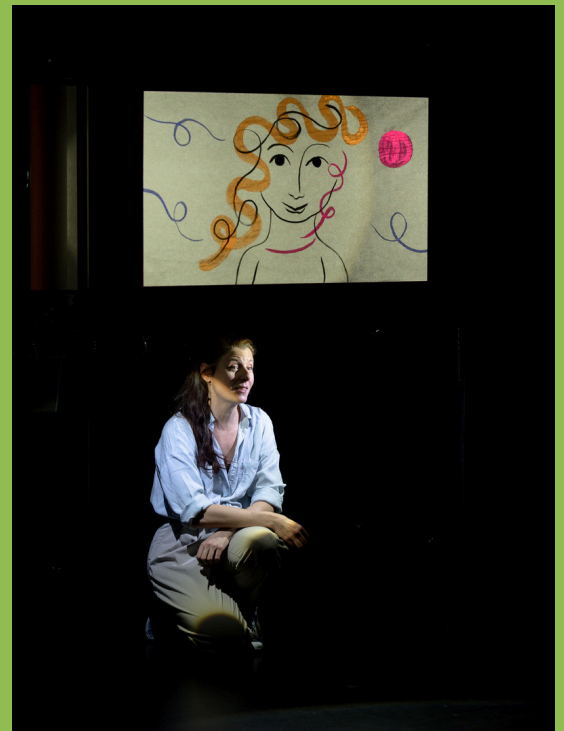

Médiathèque d'Alsace Bossue

La Médiathèque d'Alsace Bossue a été sélectionnée pour participer à la Fabrique du livre jeunesse, organisée par Interbibly dans le cadre de l'opération Eté culturel mise en œuvre par la DRAC Grand Est. Nous aurons le plaisir d'accueillir l'auteure-illustratrice Sherley Freudenreich du 20 au 24 juillet sur le territoire d'Alsace Bossue. En complément des dates figurant dans ce programme, elle interviendra au sein du Centre socio-culturel de Sarre-Union et du centres de loisirs de Keskastel .

Sherley Freudenreich est née à Strasbourg en 1984. Après sa formation à l'École des Beaux-Arts d'Épinal, elle passe une année à Bruxelles où elle développe sa passion pour la vidéo et la danse, suivie de deux années à Barcelone, où elle plonge dans des tableaux colorés. Aujourd'hui, Sherley conçoit des images pour l'édition de livres et le spectacle vivant. En 2016, elle crée sa compagnie, Directo Cinéma, au sein de laquelle elle réalise des peintures en temps réel, projetées sur écran. Elle peint sur des murs, dans la rue, et aussi depuis son atelier.